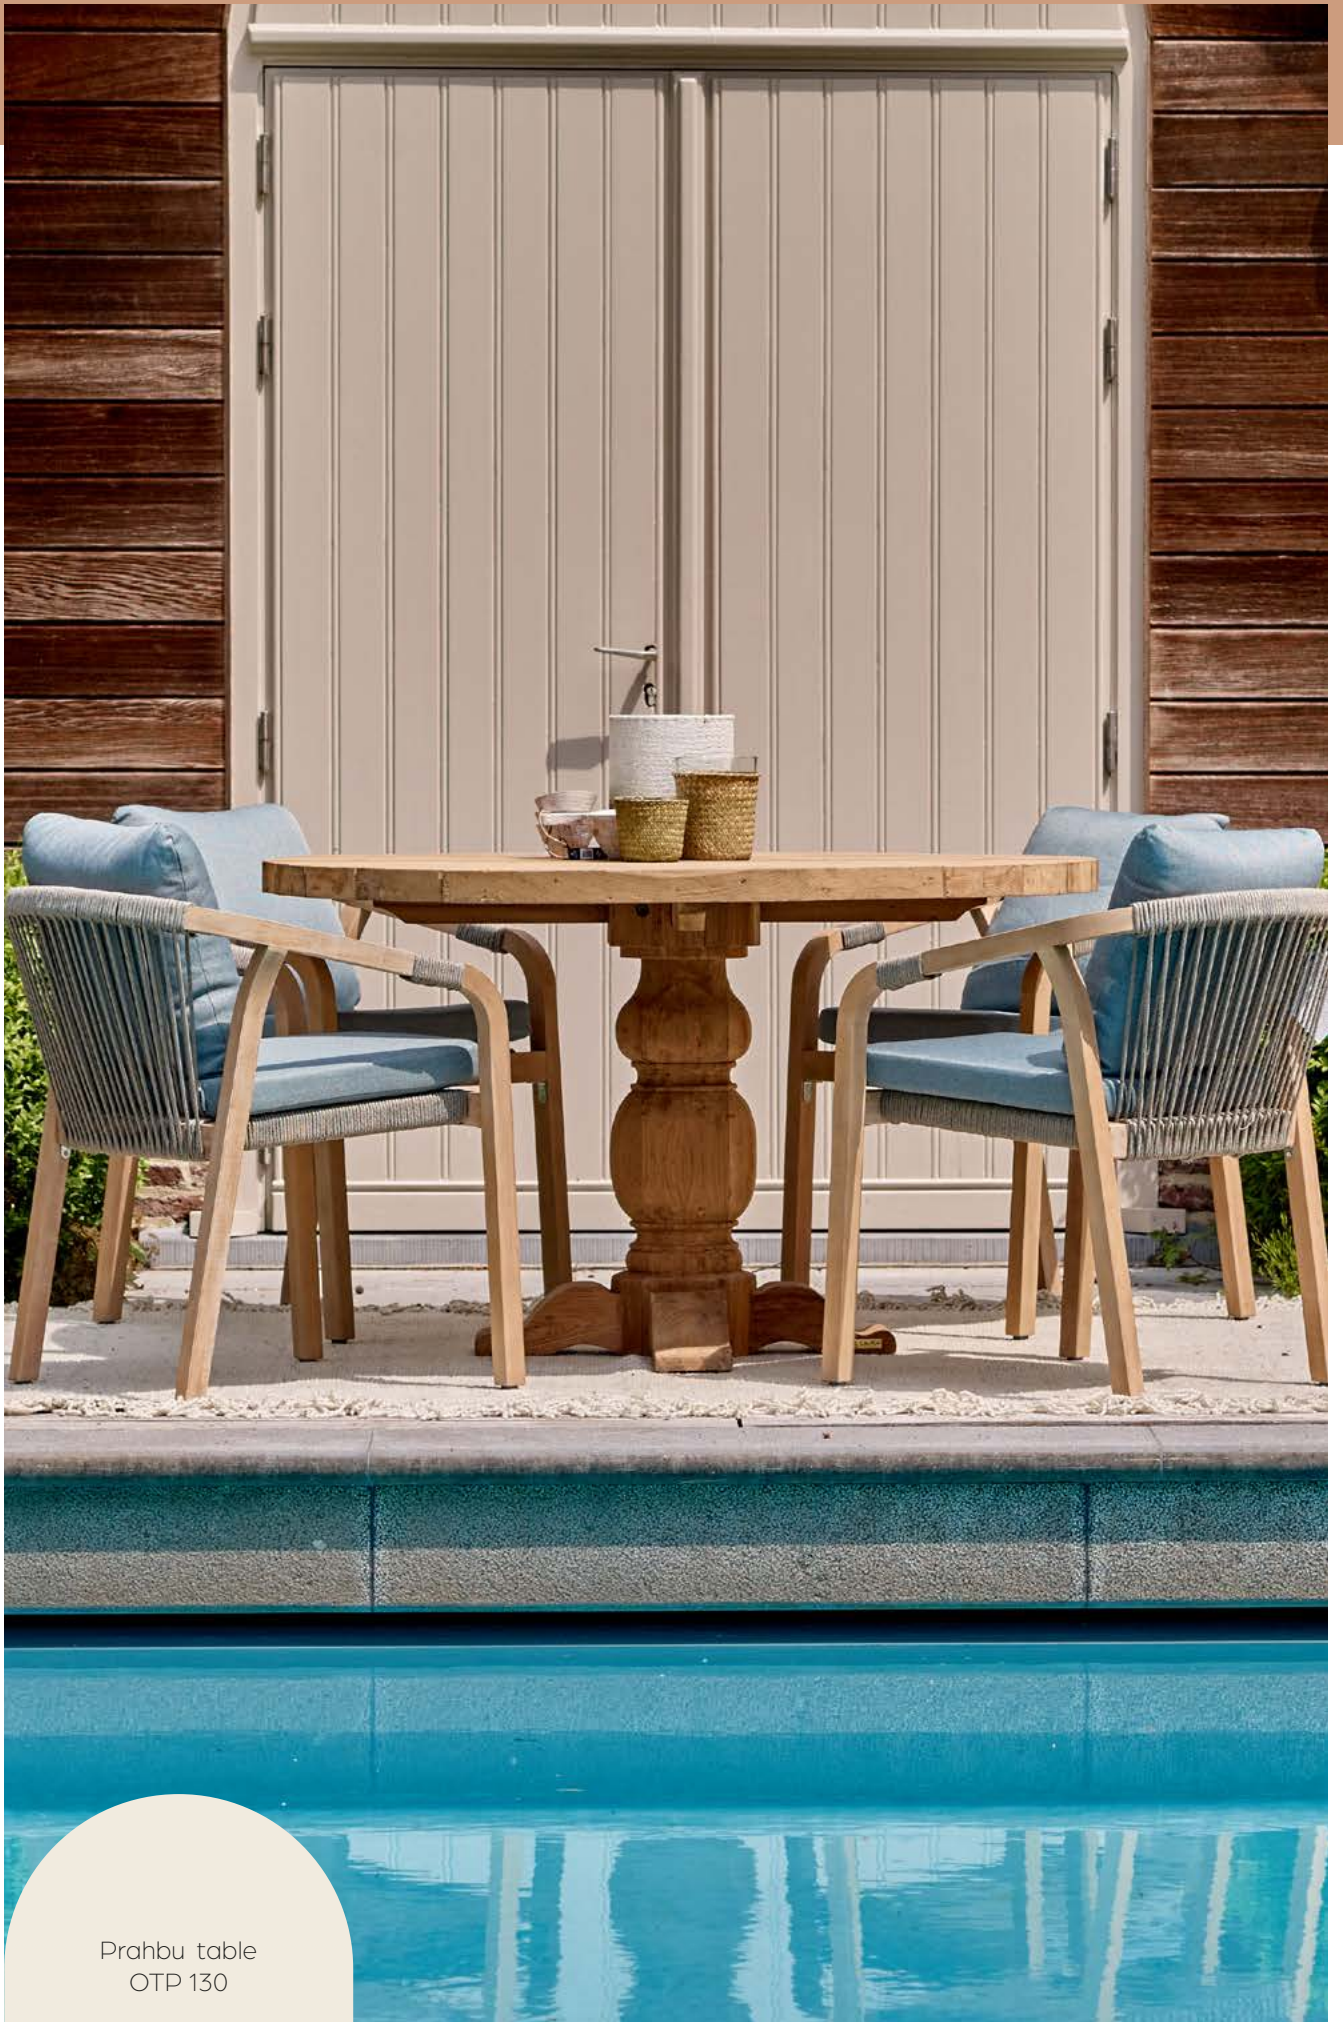

Prahbu table
OTP 130